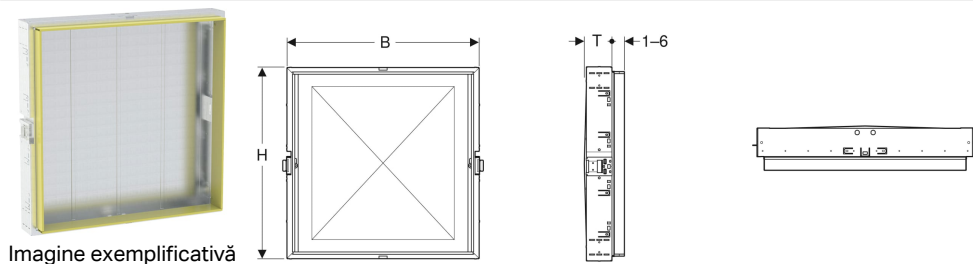

## Cutie de montaj Geberit ONE pentru dulap cu oglindă, înălțime de 90 cm

Imagine exemplificativă

### Domenii de utilizare

- Pentru construcție cu pereți ușori
- Pentru încorporare în instalații aparente pe toată înălțimea încăperii
- Pentru montare în pereți de instalații la înălțimea încăperii
- Pentru încorporare în pereți de sistem Geberit Duofix pe toată înălțimea încăperii

- Pentru instalare în sisteme suport Geberit GIS din podea până în tavan pentru pre-pereți sau pereți despărțitori
- Pentru dulapuri cu oglindă Geberit ONE cu înălțime 90 cm

### Caracteristici

- Cu cârlig de fixare pentru dulapul cu oglindă, reglabil
- Cu dispozitiv de fixare pentru racordul electric
- Cu opritoare de plăci din tablă, galvanizate